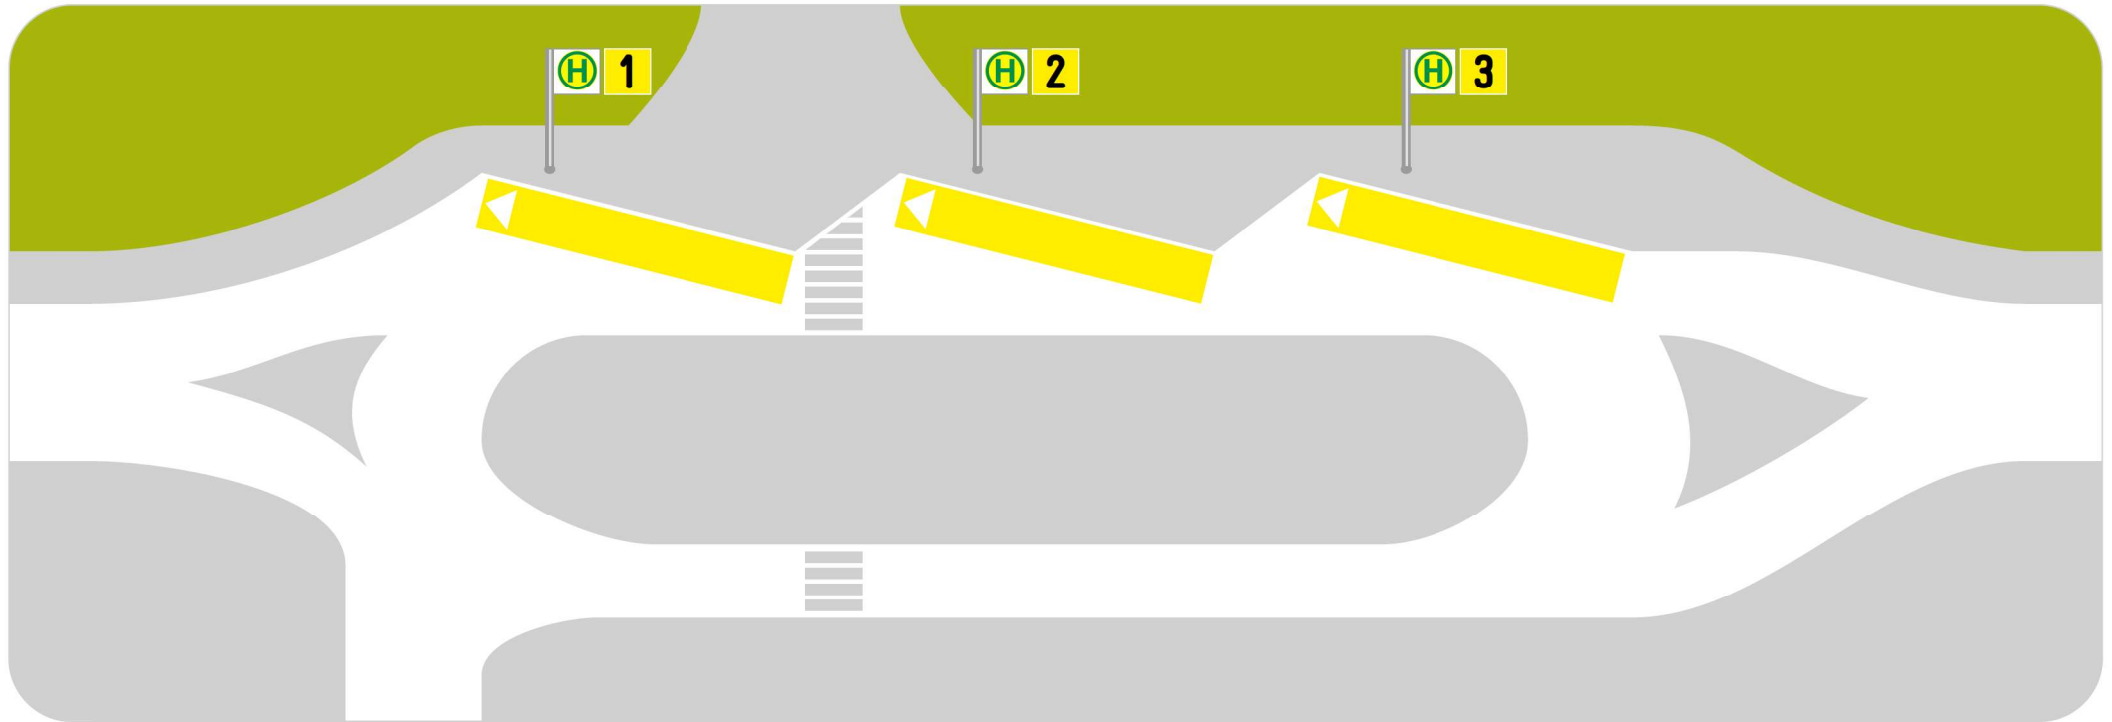

Haltestellenübersichtsplan

Klinikum

Bussteig	Linie
1	70 ▶ Regensburger Straße - Mailing
	S4 ▶ Bahnhof Ingolstadt Audi ▶ (Gerolfing-Irgertsheim)
2 stadteinwärts	50 ▶ Z O B
	58 ▶ Hauptbahnhof Ost über Westpark - Z O B - Saturn-Arena
	60 ▶ Z O B
	61 ▶ Z O B
	65 ▶ Z O B
	85 ▶ Z O B
	N1 ▶ Nordbahnhof über Z O B
	N2 ▶ Z O B
	X80 ▶ Schnellbus Ingolstadt

Bussteig	Linie
3 stadtauswärts	50 ▶ Lippertshofen über Gaimersheim
	58 ▶ Pflingstackerweg
	60 ▶ Gerolfing ↻
	61 ▶ Irgertsheim über Gerolfing
	65 ▶ Tauberfeld über Buxheim
	85 ▶ Hofstetten über Eitensheim
	N1 ▶ Irgertsheim über Gerolfing
	N2 ▶ Lippertshofen über Gaimersheim
	X80 ▶ Schnellbus Eichstätt