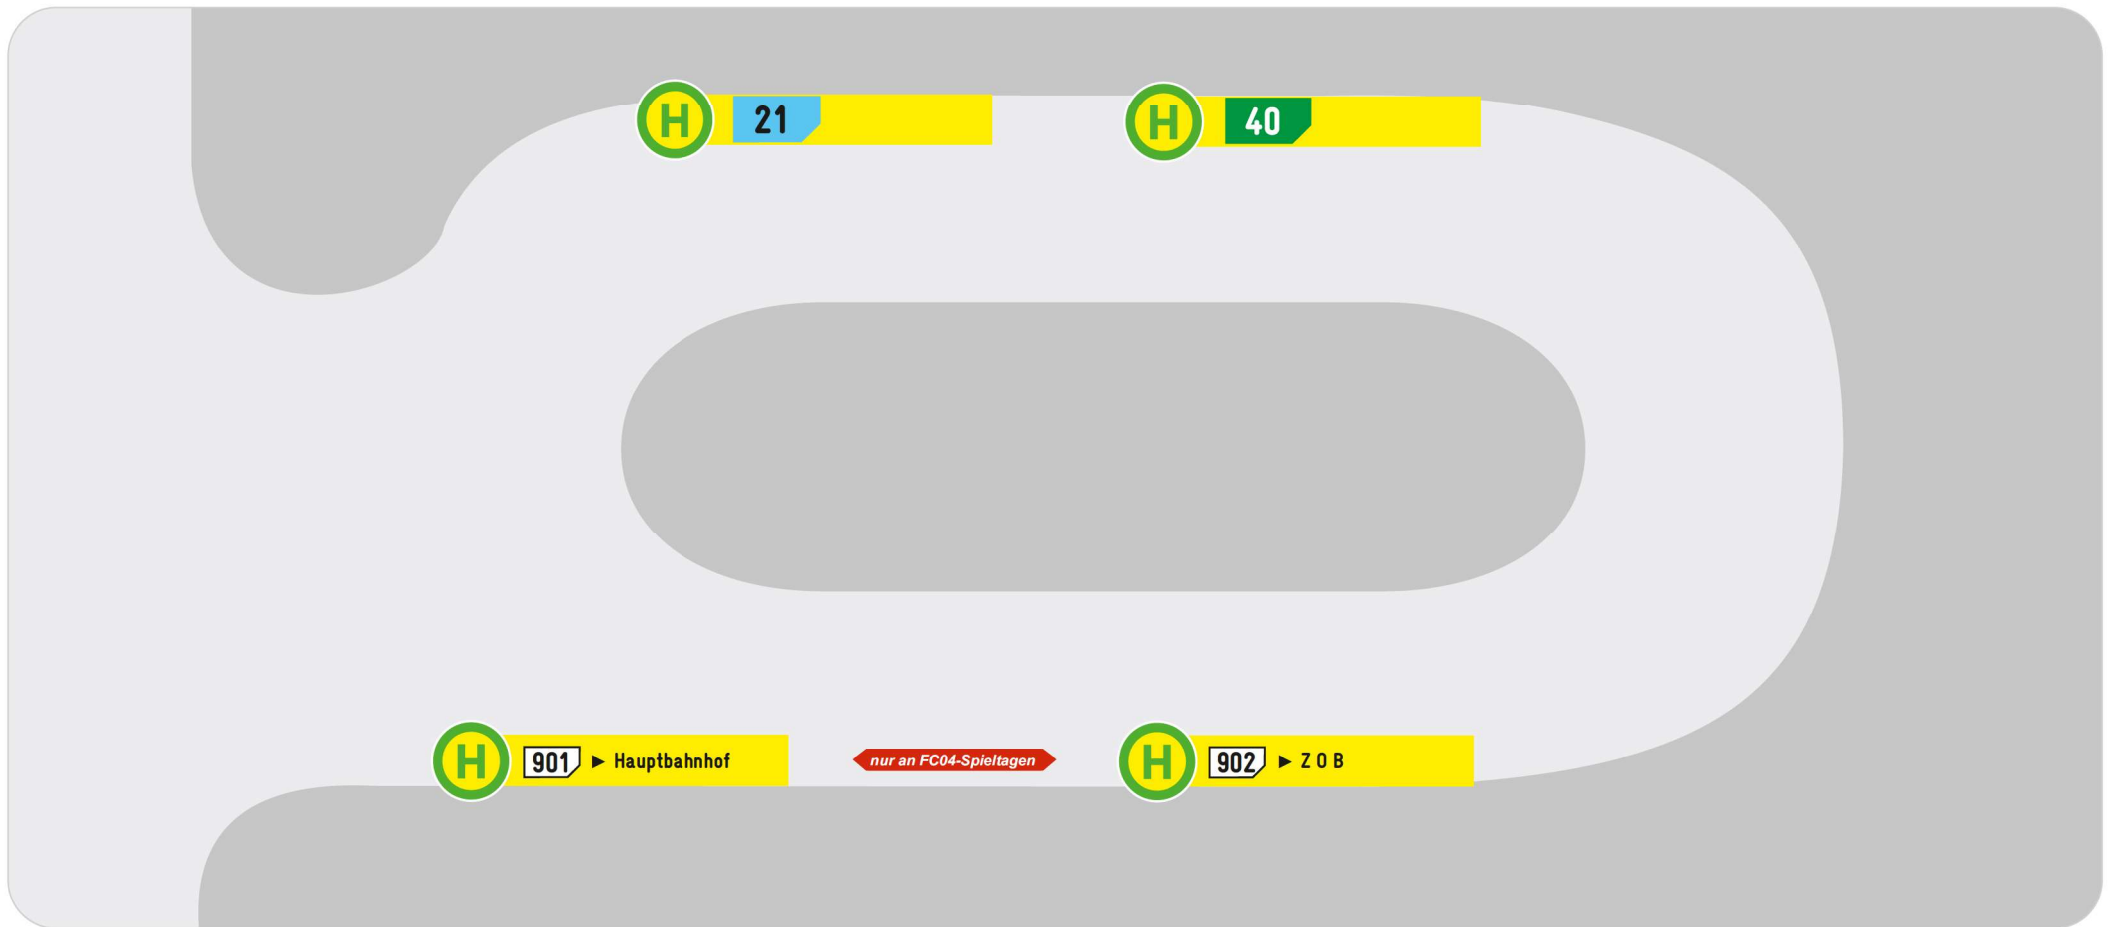

# Haltestellenübersichtsplan

# Audi-Sportpark

Bussteig	Linie
	<b>21</b> ▶ Mailing über Rathausplatz

Bussteig	Linie
	<b>40</b> ▶ Unterhaunstadt / Kösching über Z O B

Bussteig	Linie
	<b>901</b> ▶ Pendelverkehr zum Hauptbahnhof <span style="color: red;">← nur an FC04-Spieltagen</span>

Bussteig	Linie
	<b>902</b> ▶ Pendelverkehr zum ZOB <span style="color: red;">← nur an FC04-Spieltagen</span>