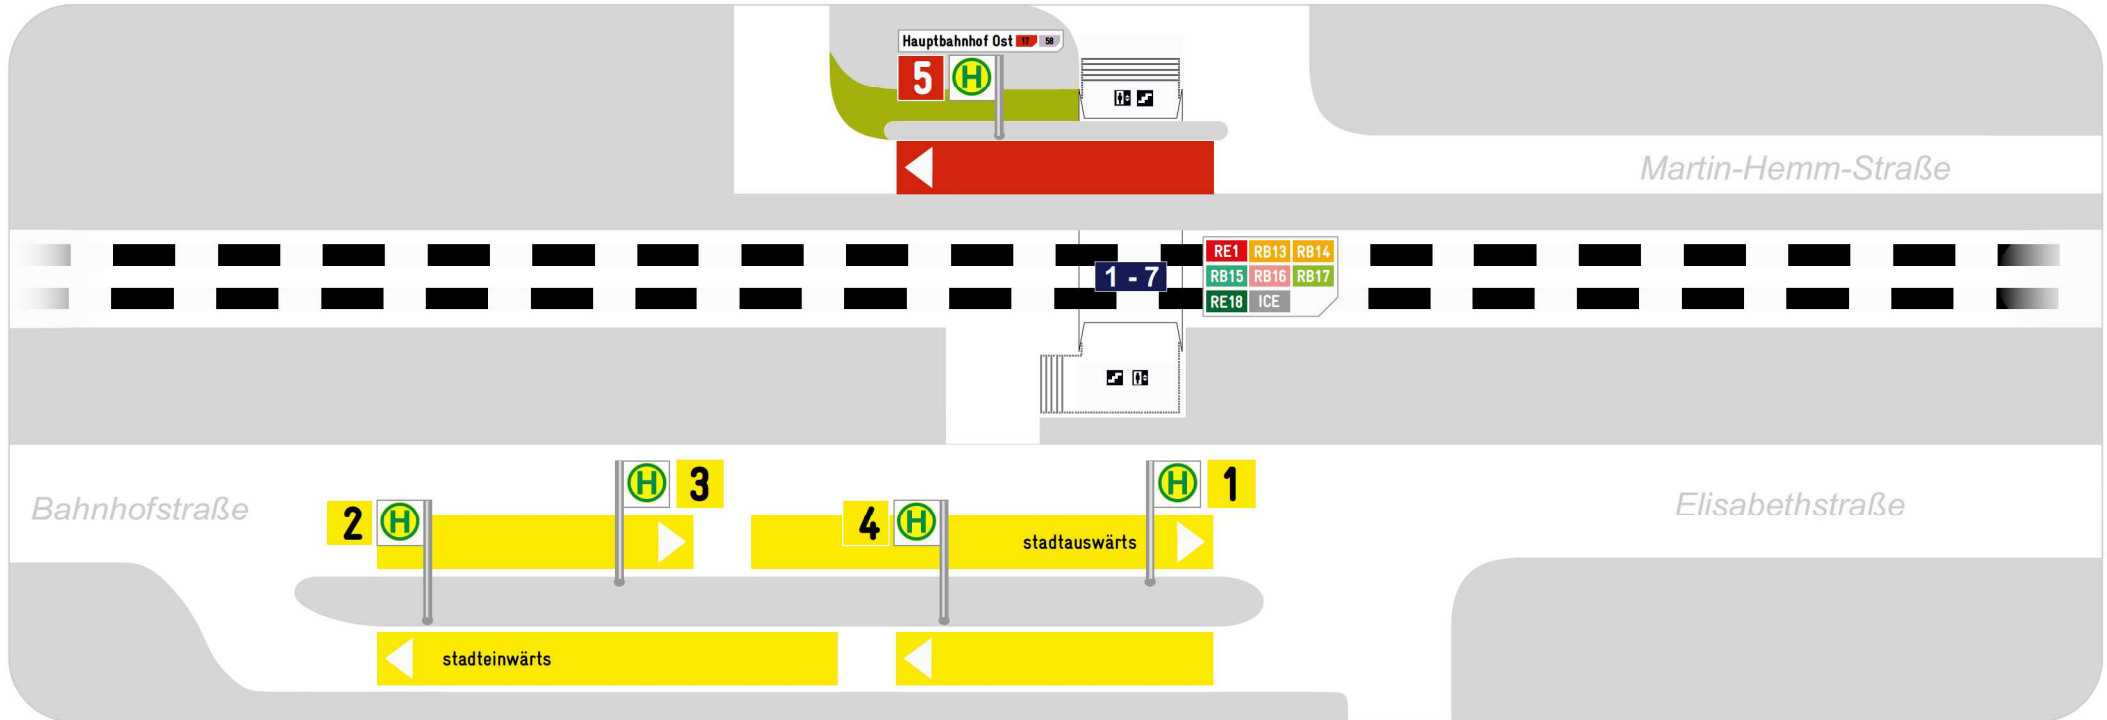

Haltestellenübersichtsplan

Hauptbahnhof

Bussteig	Linie	
1 stadttauswärts	10	► Knoglersfreude über Schulzentrum SW - Berliner Straße - Hundszell
	11	► Urnenfelderstraße über Südfriedhof
	16	► Geisenfeld über Unsernherm - Manching - (Airbus)
	18	► Langenbruck über Unsernherm - Baar-Ebenhausen - Reichertshofen
	22	► Weiherfeld über Unsernherm
	X44	► Karlshuld über Zuchering - Weichering
	X441	► Brunnen Bf. über Zuchering - Karlskron - Pöbenhausen
	N12	► Urnenfelderstraße über Südfriedhof
	N14	► Zuchering-Hagau über Schulzentrum SW - Oberbrunnenreuth
	N16	► Geisenfeld über Unsernherm - Manching
	N18	► Langenbruck über Unsernherm - Baar-Ebenhausen - Reichertshofen
S6	► Karlskron	
3	6008	► Regensburg (VLK 7) über Neustadt/Donau - Abensberg - Saal/Donau - Bad Abbach
	901	► Audi-Sportpark Pendelverkehr zum Stadion nur an FC04-Spieltagen
SEV Schienenersatzverkehr		

Bussteig	Linie	
2 stadtinwärts	10	► Herschelstraße über Rathausplatz - Z O B
	11	► Bhf. Ingolstadt Audi über Rathausplatz - Z O B
	16	► Z O B über Rathausplatz
	18	► Z O B über Rathausplatz
	22	► Ingolstadt Village über Nordbahnhof - Existenzgründerzentrum - (Interpark - Kösching)
	X44	► Z O B über Rathausplatz
	X441	► Z O B über Rathausplatz
	N12	► Z O B über Rathausplatz
	N14	► Z O B über Rathausplatz
	N16	► Z O B über Rathausplatz
	S6	► Audi
4	9221 ► Riedenburg 9226 ► Beilngries	
5 Hauptbahnhof Ost	17	► Boschstraße über Pionierkasernen - Manching Straße
	58	► Pfingstackerweg über Saturn-Arena - Z O B - Westpark - Klinikum NEU ab 12.09.2023!