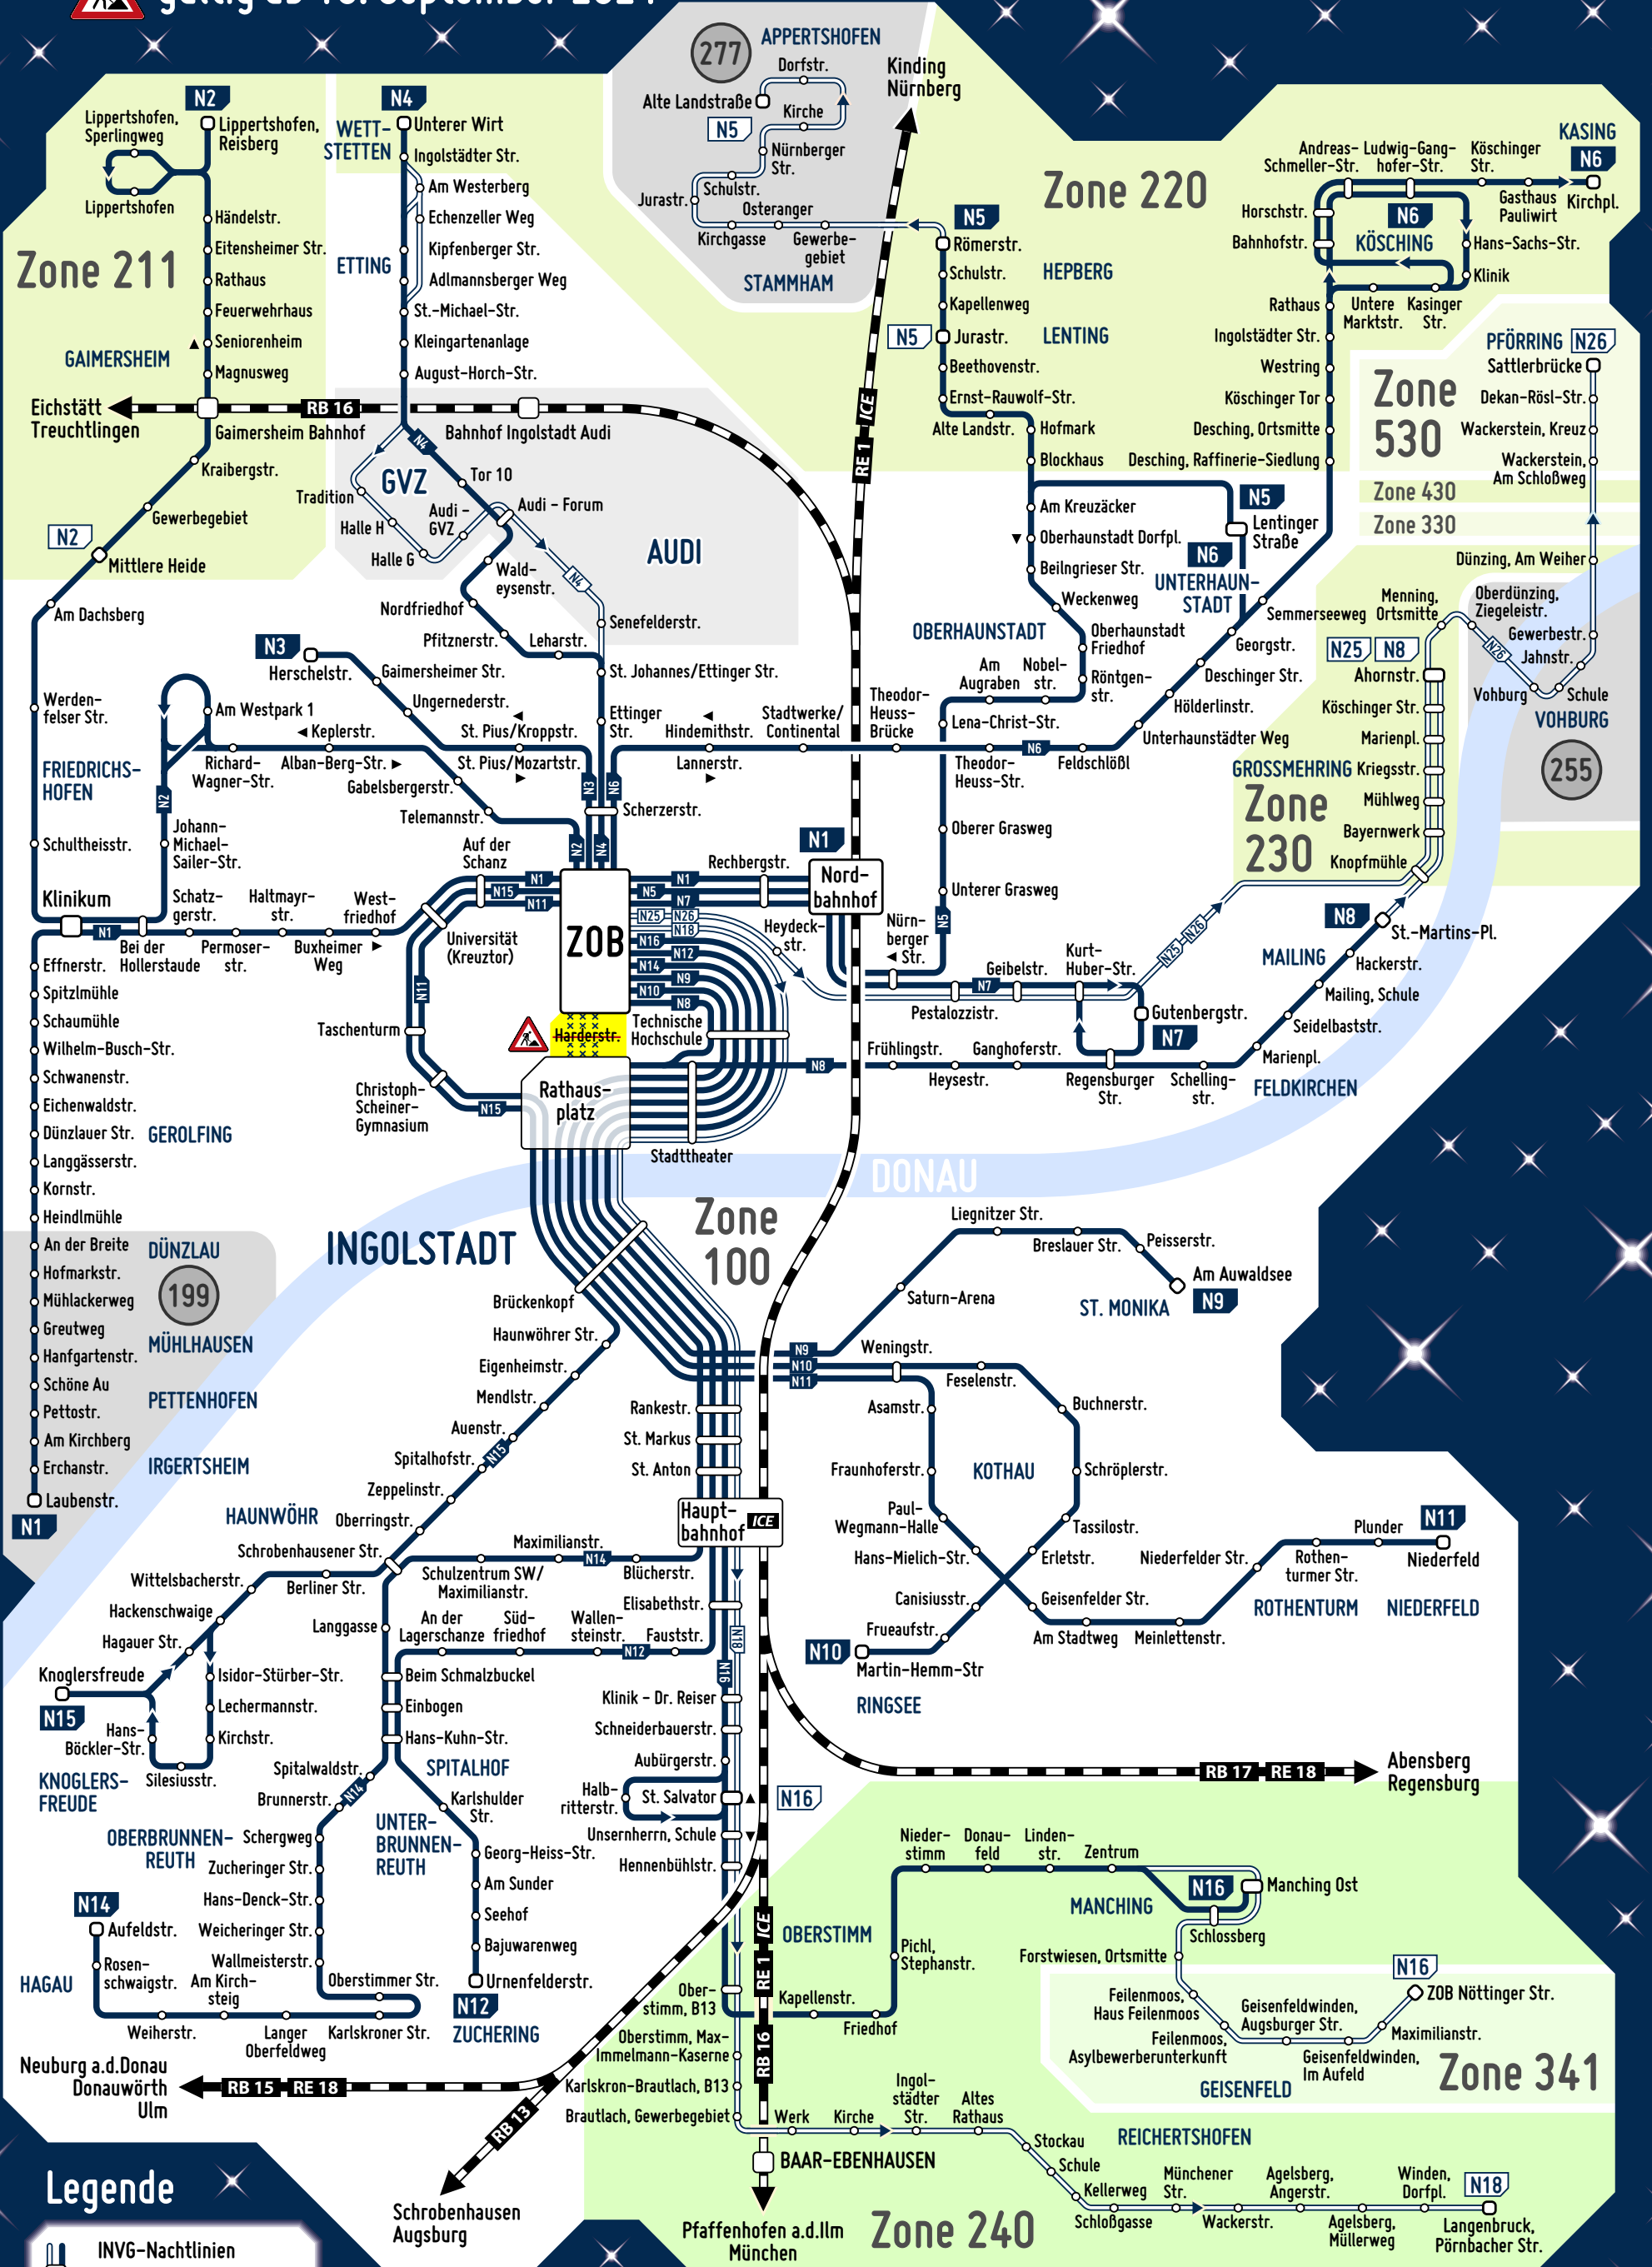

Nachtliniennetzplan

Wir verbinden die Region

gültig ab 10. September 2024

Legende

- INVG-Nachtlinien
- regelmäßige Nachtlinie
- Einzelfahrten

Herausgeber: VGI

gültig ab: 10. September 2024

Web: vgi.de