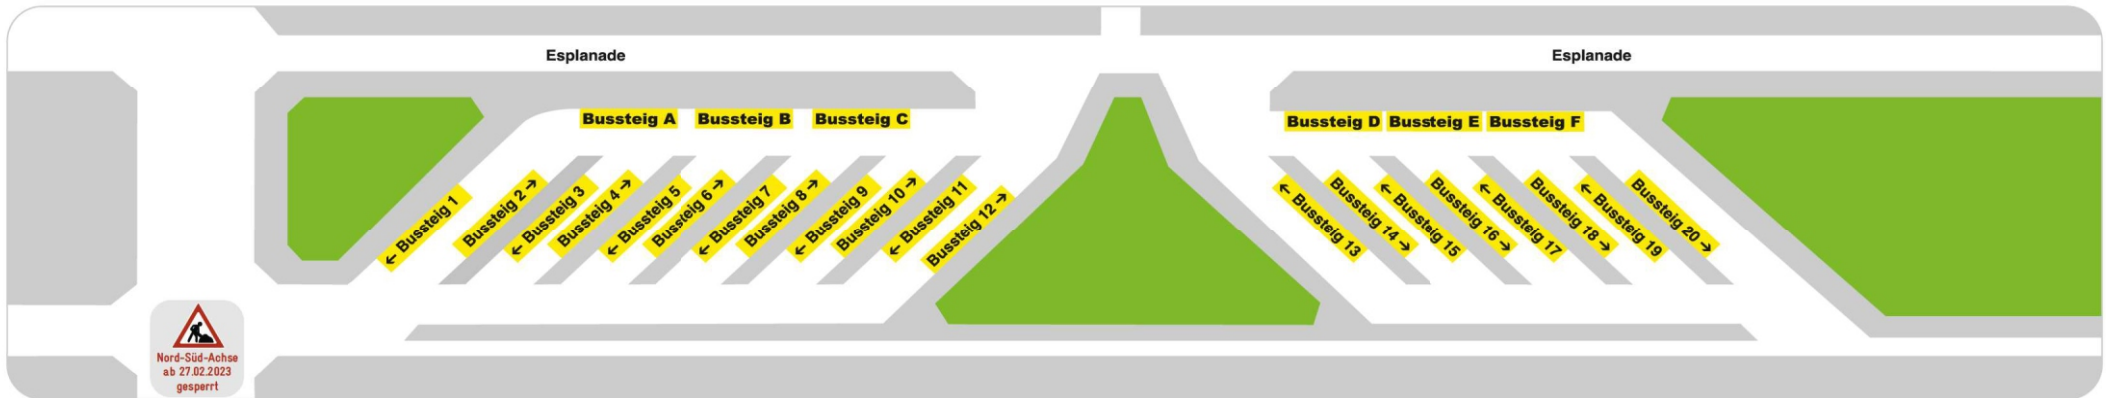

Haltestellenübersichtsplan

Z O B

Bussteig	Linie
1	10 ZOB - Herschelstraße
	11 ZOB - Audi
	60 ZOB - Klinikum - Gerolfing
	61 ZOB - Klinikum - Gerolfing - Irgertsheim
	N1 ZOB - Klinikum - Gerolfing - Irgertsheim
	N3 ZOB - Gaimersheimer Straße - Herschelstraße
	N10 ZOB - Saturn Arena - Ringsee
2	10 ZOB - Hauptbahnhof - Schulzentrum Südwest - Knoglersfreude
	11 ZOB - Hauptbahnhof - Südfriedhof - Unterbrunnenreuth - Seehof - Urnenfelderstraße
	N7 ZOB - Nordbahnhof - Goethestraße
	N12 ZOB - Hauptbahnhof - Südfriedhof - Unterbrunnenreuth - Seehof - Urnenfelderstraße
	N14 ZOB - Hauptbahnhof - Oberbrunnenreuth - Zuchering - Hagau
3	15 ZOB - Etting - Wettstetten
	9223 ZOB - Kipfenberg
4	N4 ZOB - Nordfriedhof - Etting - Wettstetten
	40 ZOB - Donau-City-Center - Gewerbegebiet Manchinger Straße - Audi-Sportpark
5	N1 ZOB - Nordbahnhof
	58 ZOB - Richard-Strauss-Straße - Westpark - Klinikum - Pflingstäckerverg
6	N8 ZOB - Rathausplatz - Regensburger Straße - Mailing - (Großmehring)
	16 ZOB - Hauptbahnhof - Unsernherrn - Manching - Geisenfeld
7	58 ZOB - Saturn-Arena - Hauptbahnhof Ost
	N16 ZOB - Hauptbahnhof - Unsernherrn - Manching - Geisenfeld
	30 ZOB - Rathausplatz - Ringsee - Rothenturm - Gewerbegebiet Manchinger Straße - Niederfeld
A	N11 ZOB - Universität/Kreuztor - Rathausplatz - Ringsee - Rothenturm - Niederfeld
	53 ZOB - Humboldtstraße S2 ZOB - Audi - Parkplatz
B	Schulverstärkerfahrten
C	ZOB - AIRBUS Manching
D	902 ZOB - Audi Sportpark (nur an Spieltagen des FC04)
17-19	Fernbusse