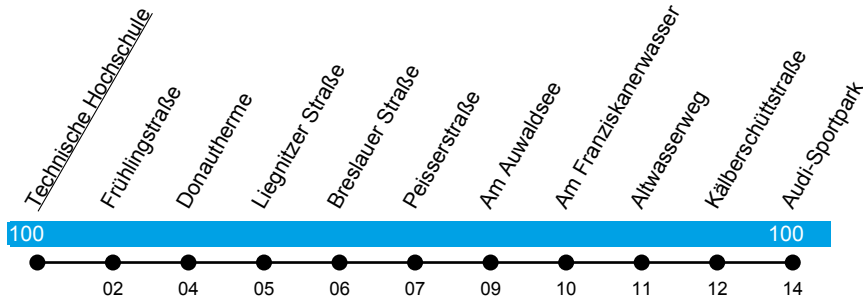

INVG

Technische Hochschule

Linie 51

St. Monika - Auwaldsee -
Kälberschüttstraße - Audi Sportpark

Gültig ab 27. Februar 2023

ungefähre
Fahrzeit
in Minuten

Uhr	Montag-Freitag	Samstag	Sonn- und Feiertag	Uhr
05	47	--	--	05
06	17 47	17 47	--	06
07	17 47	17 47	--	07
08	17 47	17 47	32	08
09	17 47	17 47	32	09
10	17 47	17 47	32	10
11	17 47	17 47	32	11
12	17 47	17 47	32	12
13	17 47	17 47	32	13
14	17 47	17 47	32	14
15	17 47	17 47	32	15
16	17 47	17 47	32	16
17	17 47	17 47	32	17
18	17 47	17 47	32	18
19	17 47	17 47	32	19
20	--	--	--	20